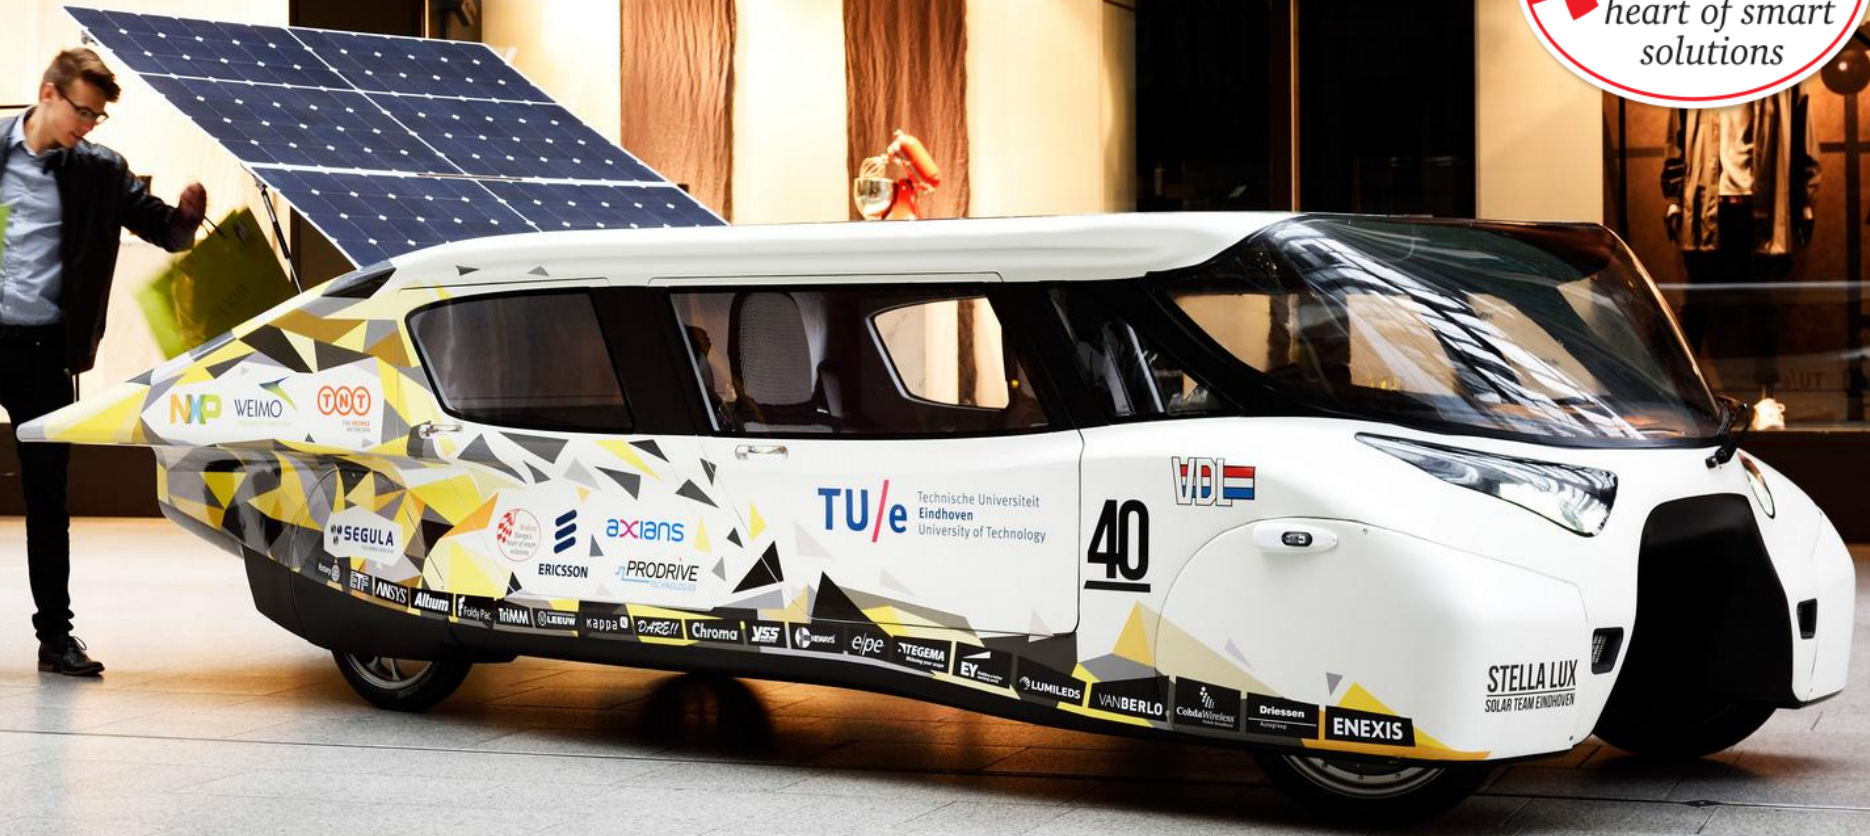

BRABANT IN 2050

Brabant
Europe's
heart of smart
solutions

de Bijenkorf

Provincie Noord-Brabant

Laad instructies

LED statusindicatie

- Beschikbaar
- Bezig met laden
- Storing
- (Knipperend) Pas niet geaccepteerd

Laden starten

Steek de stekker in het voertuig

Scan uw pas

- Steek de stekker in het laadpunt
- Het laden is gestart

Laden beëindigen

Scan uw pas om het laden te stoppen

Servicenummer
provincie Noord-Brabant
0800 - 023 02 62

Brabant
Europe's
heart of smart
solutions

Tilburg
elektrisch 

elektrisch 

473

 *Brabant*
Europe's
heart of smart
solutions