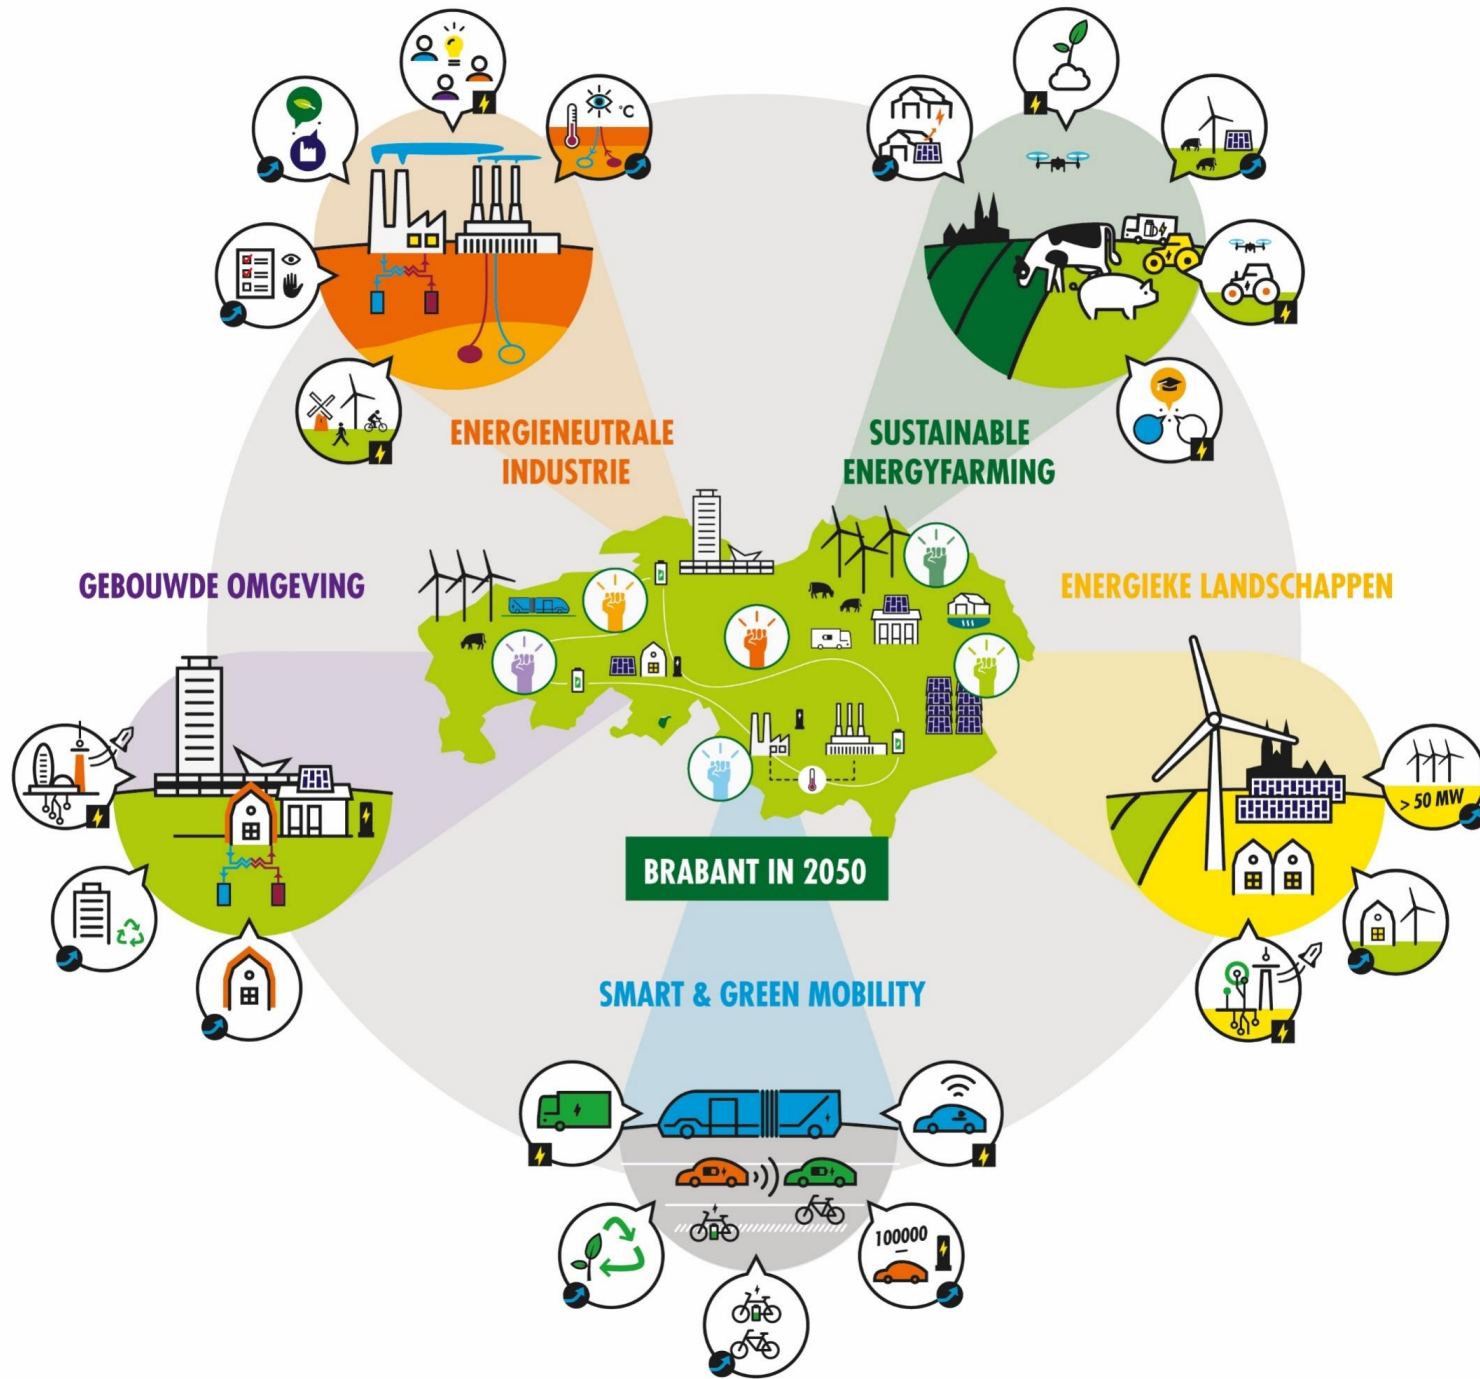

BRABANT IN 2050

Brabant
Europe's
heart of smart
solutions

de Bijenkorf

Provincie Noord-Brabant

Laad instructies

LED statusindicatie

- Beschikbaar
- Bezig met laden
- Storing
- (Knipperend) Pas niet geaccepteerd

Laden starten

Steek de stekker in het voertuig

Scan uw pas

- Steek de stekker in het laadpunt
- Het laden is gestart

Laden beëindigen

Scan uw pas om het laden te stoppen

Servicenummer
provincie Noord-Brabant
0800 - 023 02 62

Brabant
Europe's
heart of smart
solutions

Tilburg
elektrisch 

elektrisch 

473

 *Brabant*
Europe's
heart of smart
solutions